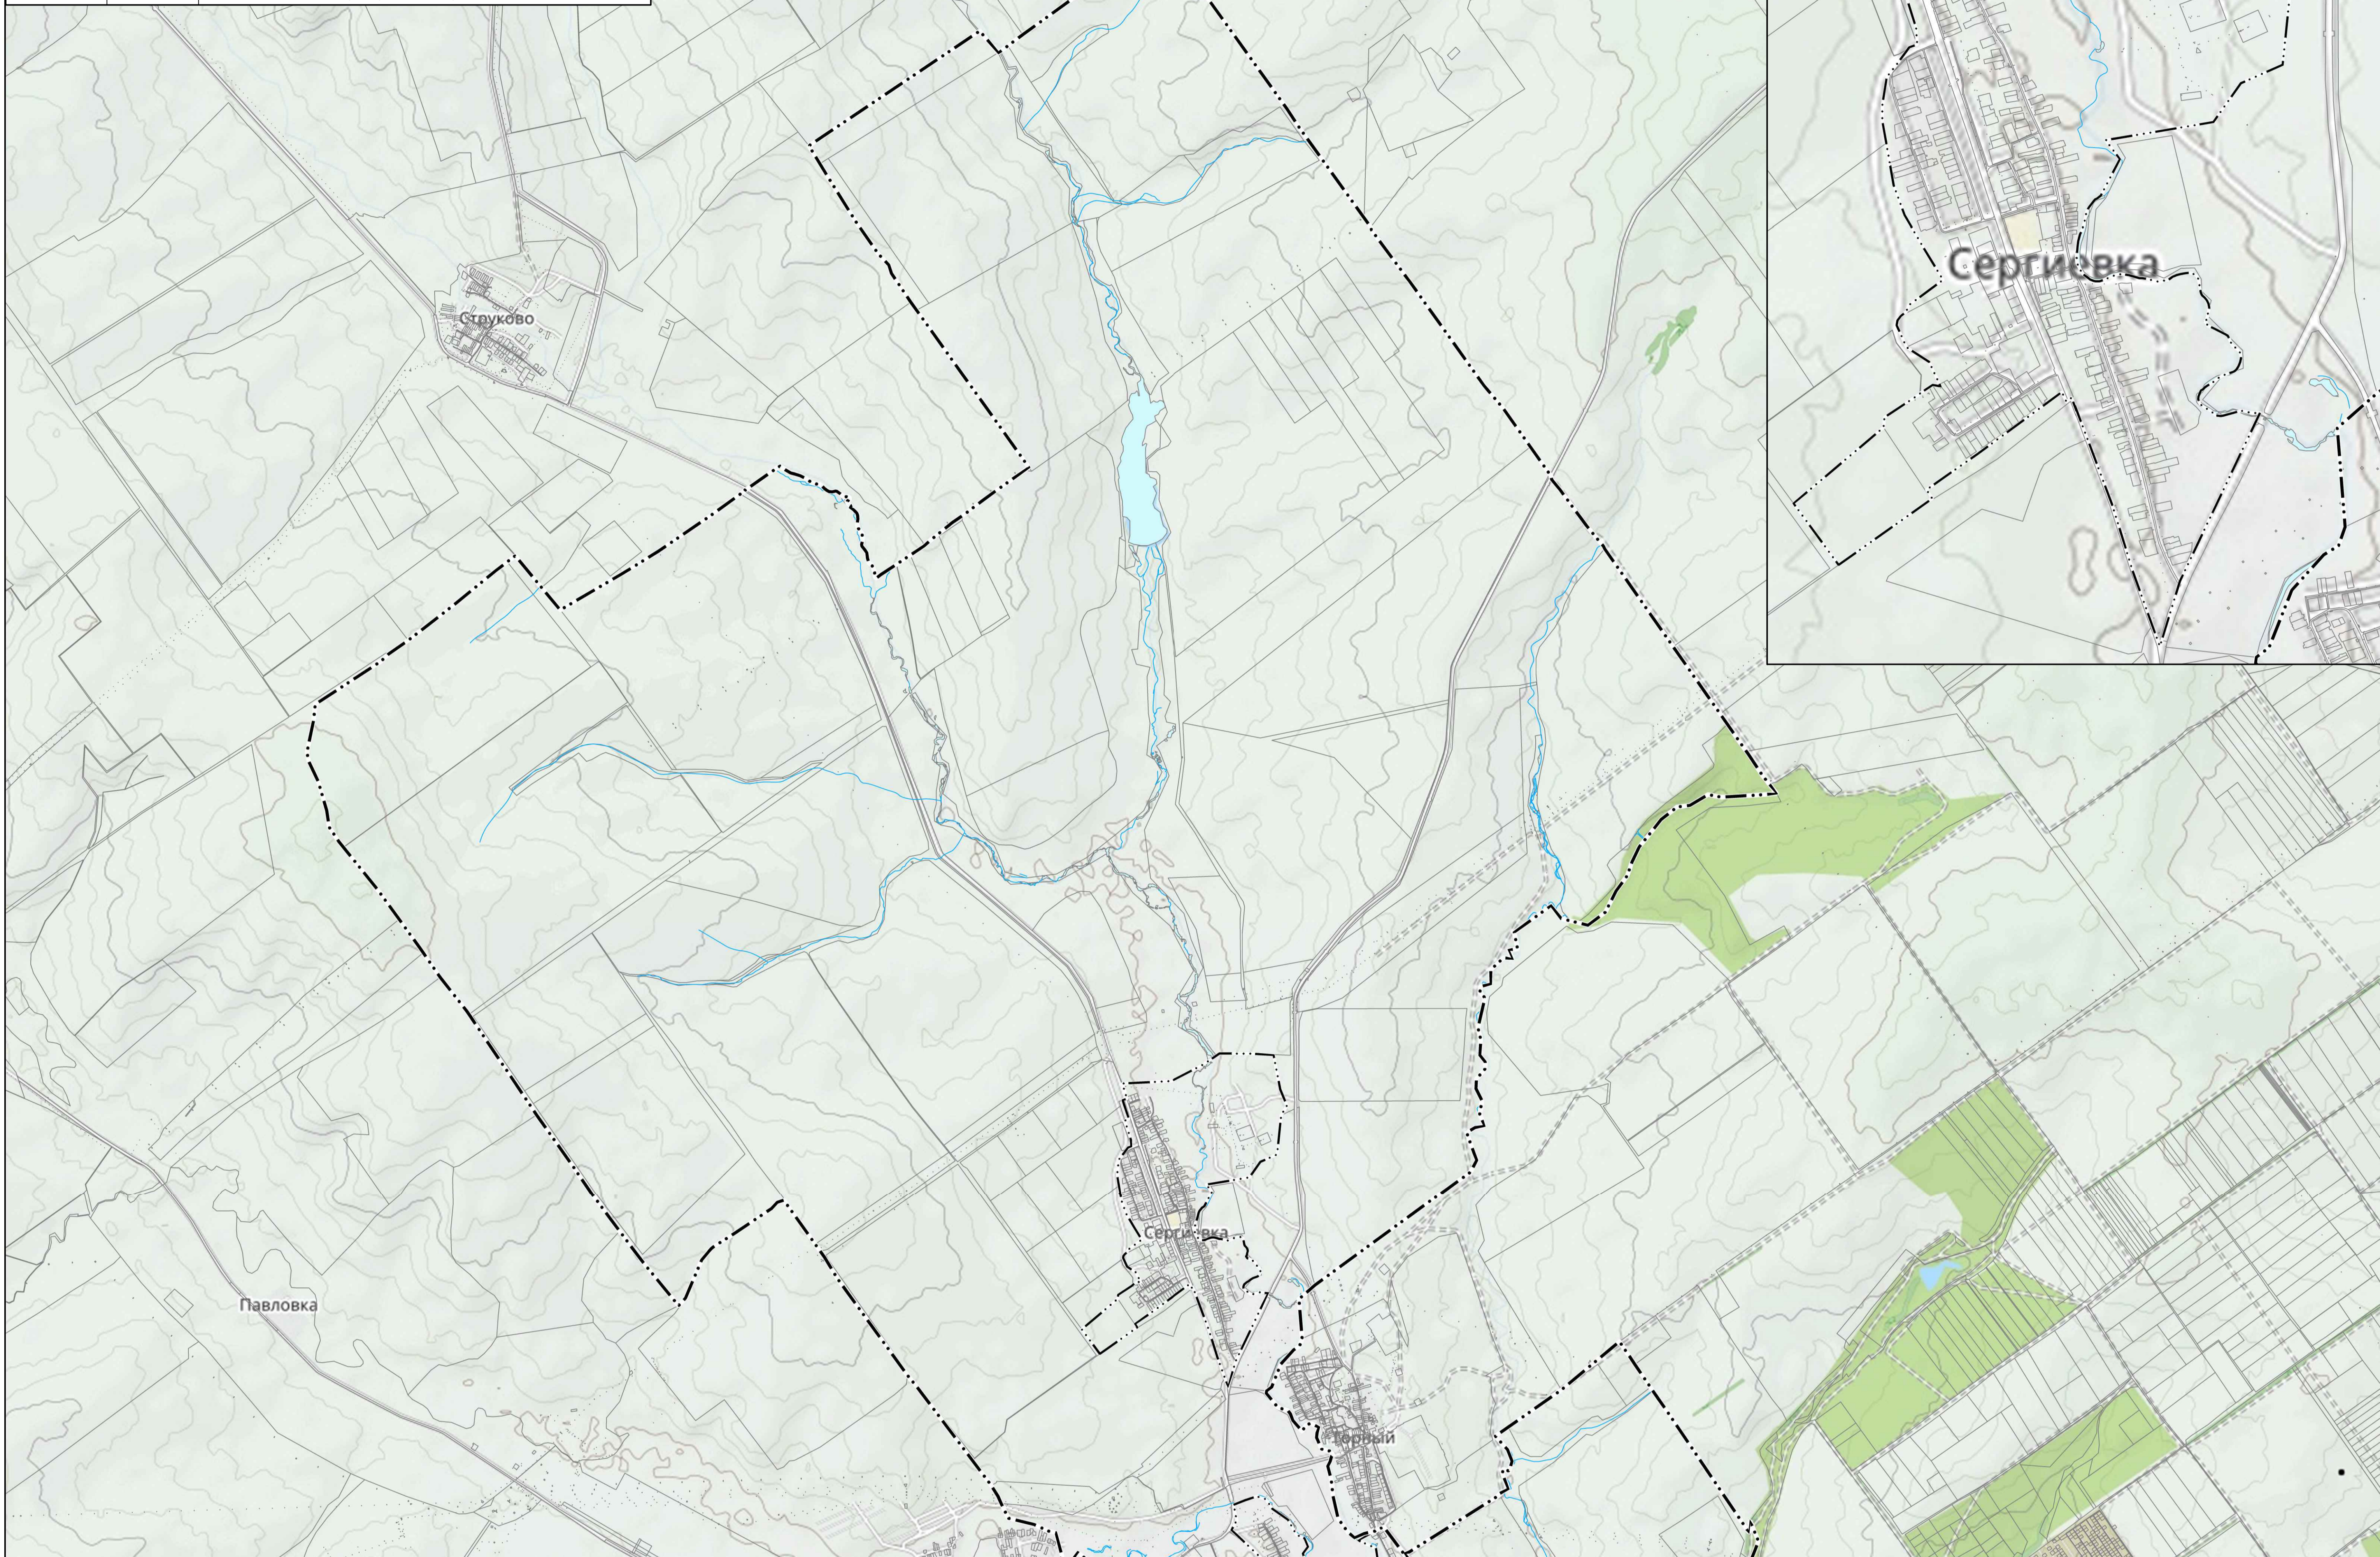

Внесение изменений в Генеральный план муниципального образования сельского поселения  
Сергиевский сельсовет Оренбургского района Оренбургской области

Основная часть

Карта границ населенных пунктов

М 1:25 000

УСЛОВНЫЕ ОБОЗНАЧЕНИЯ

Сущ.	Границы:
	Граница МО Сергиевский сельсовет
	Граница населенного пункта
	Поверхностные водные объекты:
	Водоток (река, ручей, канал, озеро, пруд, обводненный карьер, водохранилище)

с.Сергиевка (М 1:10 000)

с.Приютово, рзд.17 км (М 1:15 000)

с.Мазуровка (М 1:10 000)

х.Красная Поляна, х.Панкратовский (М 1:10 000)

Изм.	Кол.	Лист	Док.	Подпись	Дата	Внесение изменений в Генеральный план муниципального образования Сергиевский сельсовет Оренбургского района Оренбургской области  Основная часть  Карта границ населенных пунктов	Страниц	Лист	Листов
Разработал	Галикова						000	*РКЦ*	
Проверил									
Исполнил	Розалики								