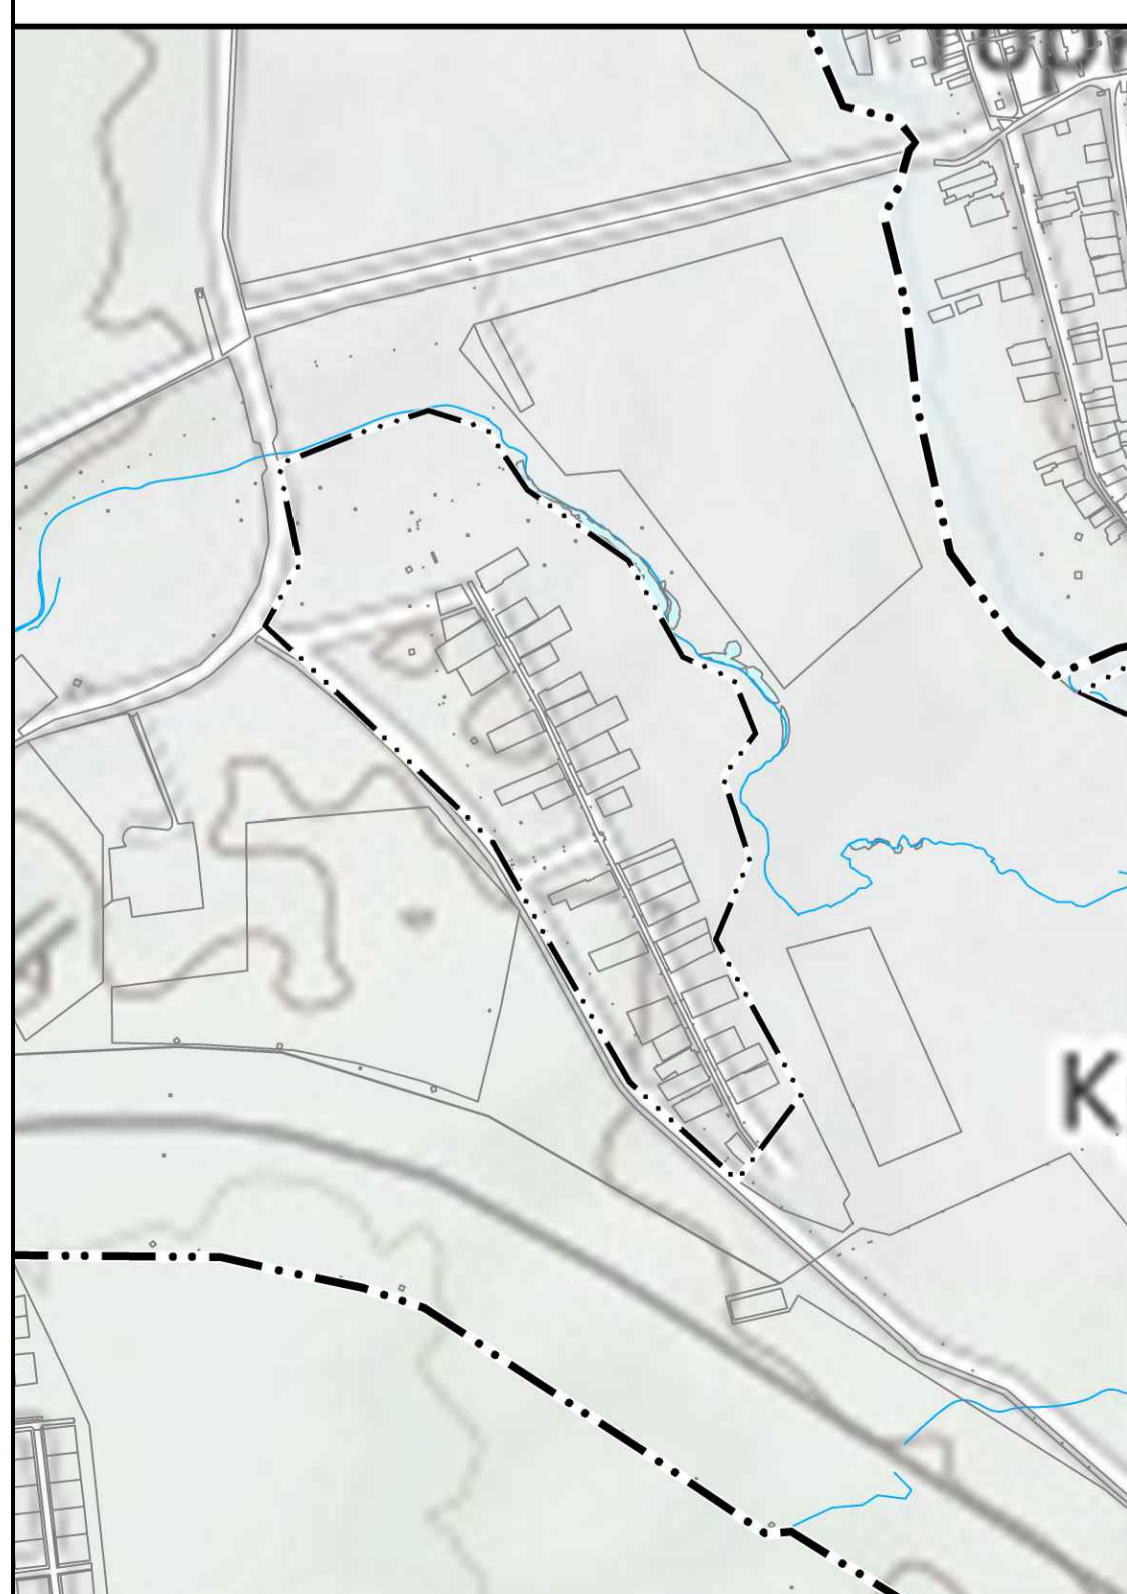

Внесение изменений в Генеральный план муниципального образования сельского поселения  
Сергиевский сельсовет Оренбургского района Оренбургской области

Основная часть

Карта границ населенных пунктов

М 1:25 000

УСЛОВНЫЕ ОБОЗНАЧЕНИЯ

Сущ.	Границы:
	Граница МО Сергиевский сельсовет
	Граница населенного пункта
	Поверхностные водные объекты:
	Водоток (река, ручей, канал, озеро, пруд, обводненный карьер, водохранилище)

с.Сергиевка (М 1:10 000)

с.Приютово, рзд.17 км (М 1:15 000)

с.Мазуровка (М 1:10 000)

х.Красная Поляна, х.Панкратовский (М 1:10 000)

Изм.	Кол.	Лист	Док.	Подпись	Дата	Внесение изменений в Генеральный план муниципального образования Сергиевский сельсовет Оренбургского района Оренбургской области  Основная часть  Карта границ населенных пунктов	Страниц	Лист	Листов
Разработал	Галикова						000	*РКЦ*	
Проверил									
Исполнил	Розалики								